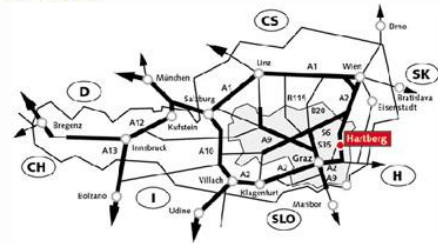

**Routenplaner
starten**

ALLE WEGE FÜHREN NACH HARTBERG!

SO ERREICHEN SIE UNS
GK-Design